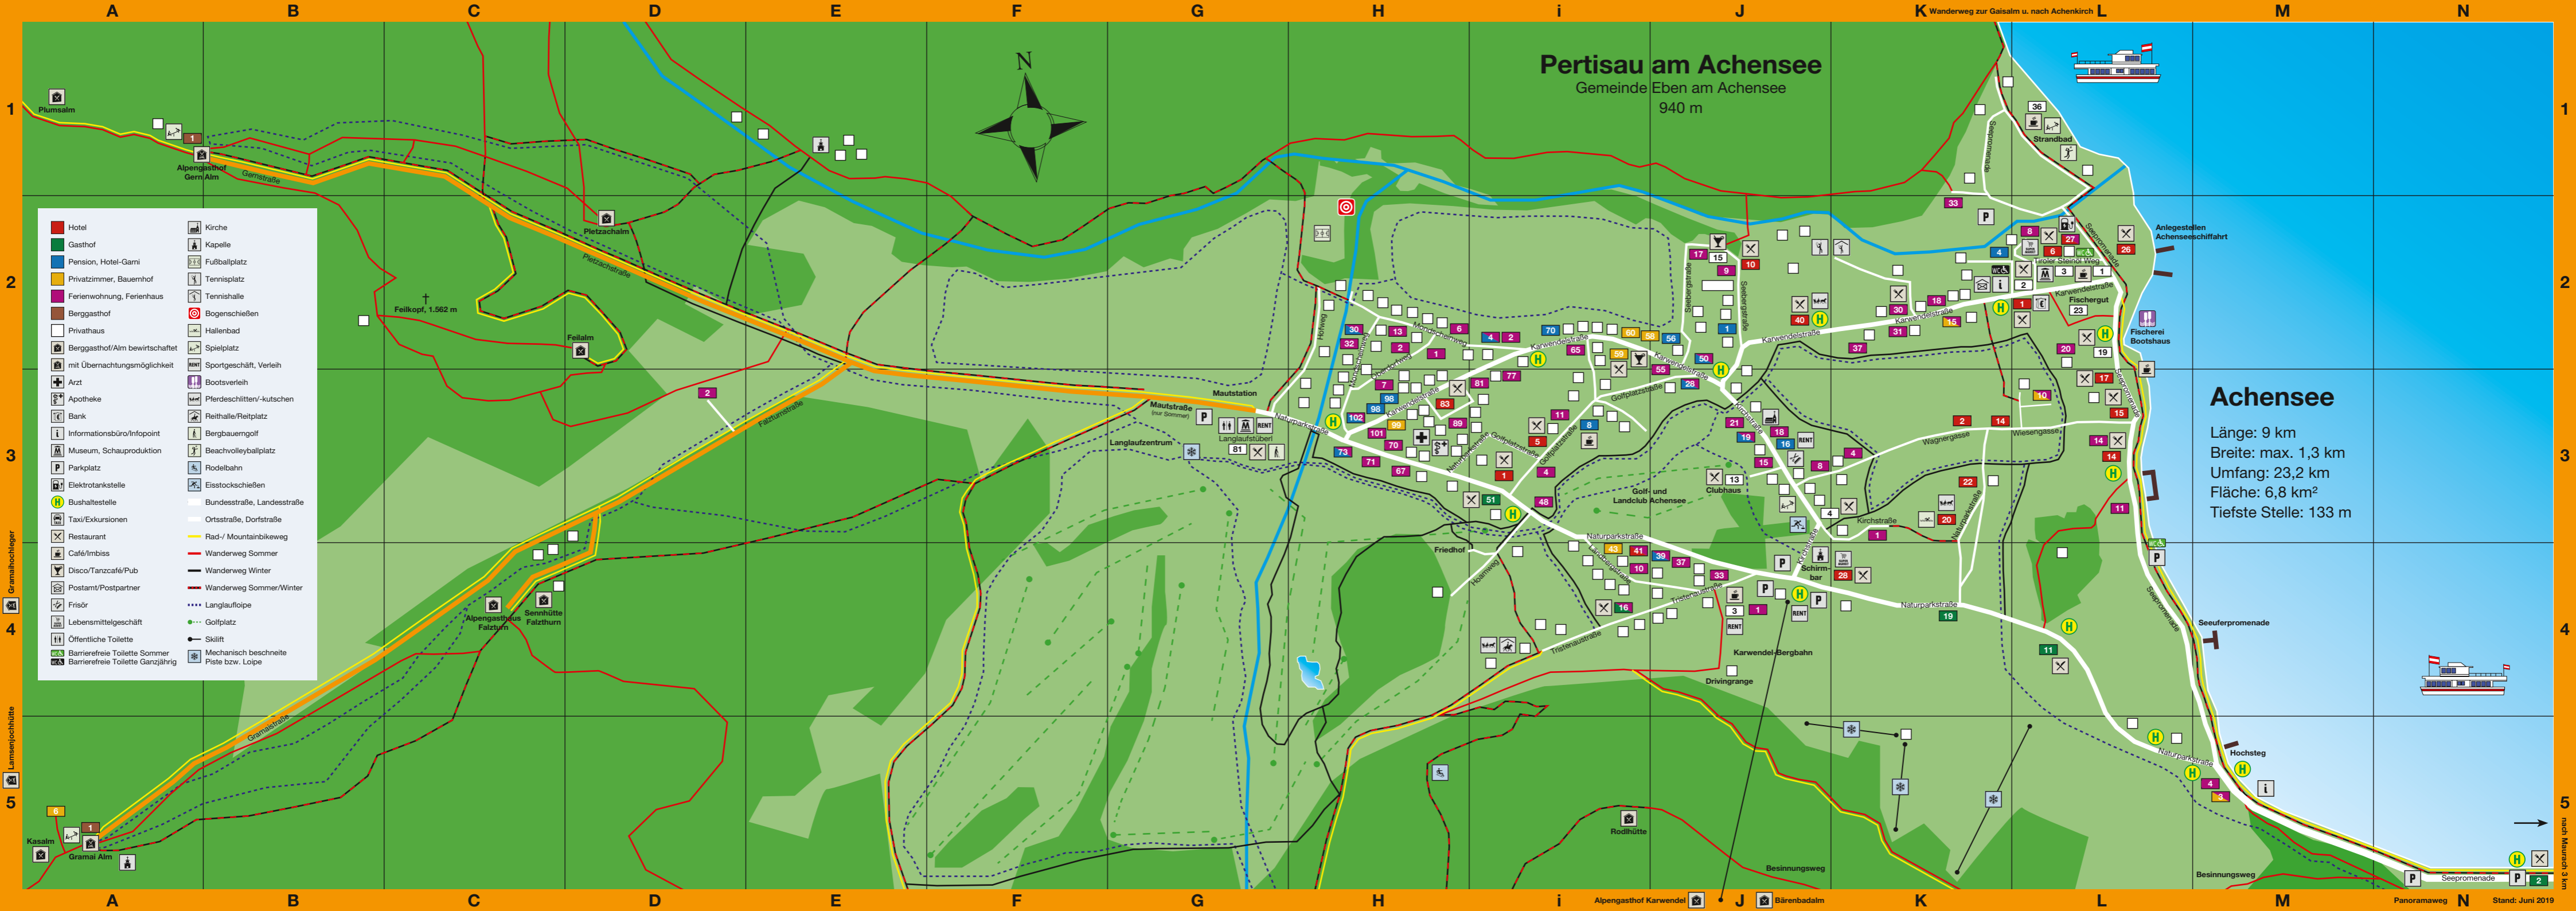

Pertisau am Achensee

Gemeinde Eben am Achensee
940 m

Hotel	Kirche
Gasthof	Kapelle
Pension, Hotel-Garni	Fußballplatz
Privatzimmer, Bauernhof	Tennisplatz
Ferienwohnung, Ferienhaus	Tennishalle
Berggasthof	Bogenschießen
Privathaus	Hallenbad
Berggasthof/Alm bewirtschaftet	Spielplatz
mit Übernachtungsmöglichkeit	Sportgeschäft, Verleih
Arzt	Bootsverleih
Apotheke	Pferdeschlitten/-kutschen
Bank	Reithalle/Reitplatz
Informationsbüro/Infopoint	Bergbauergolf
Museum, Schauproduktion	Beachvolleyballplatz
Parkplatz	Rodelbahn
Elektrotankstelle	Eisstockschießen
Bushaltestelle	Bundesstraße, Landesstraße
Taxi/Exkursionen	Ortsstraße, Dorfstraße
Restaurant	Rad-/ Mountainbikeweg
Café/Imbiss	Wanderweg Sommer
Disco/Tanzcafé/Pub	Wanderweg Winter
Postamt/Postpartner	Wanderweg Sommer/Winter
Frisör	Langlaufloipe
Lebensmittelgeschäft	Golfplatz
Öffentliche Toilette	Skilift
Barrierefreie Toilette Sommer	Mechanisch beschnittene Piste bzw. Loipe
Barrierefreie Toilette Ganzjährig	Piste bzw. Loipe

Achensee

Länge: 9 km
Breite: max. 1,3 km
Umfang: 23,2 km
Fläche: 6,8 km²
Tiefste Stelle: 133 m

→ nach Mallnitz 3 km
Stand: Juni 2019