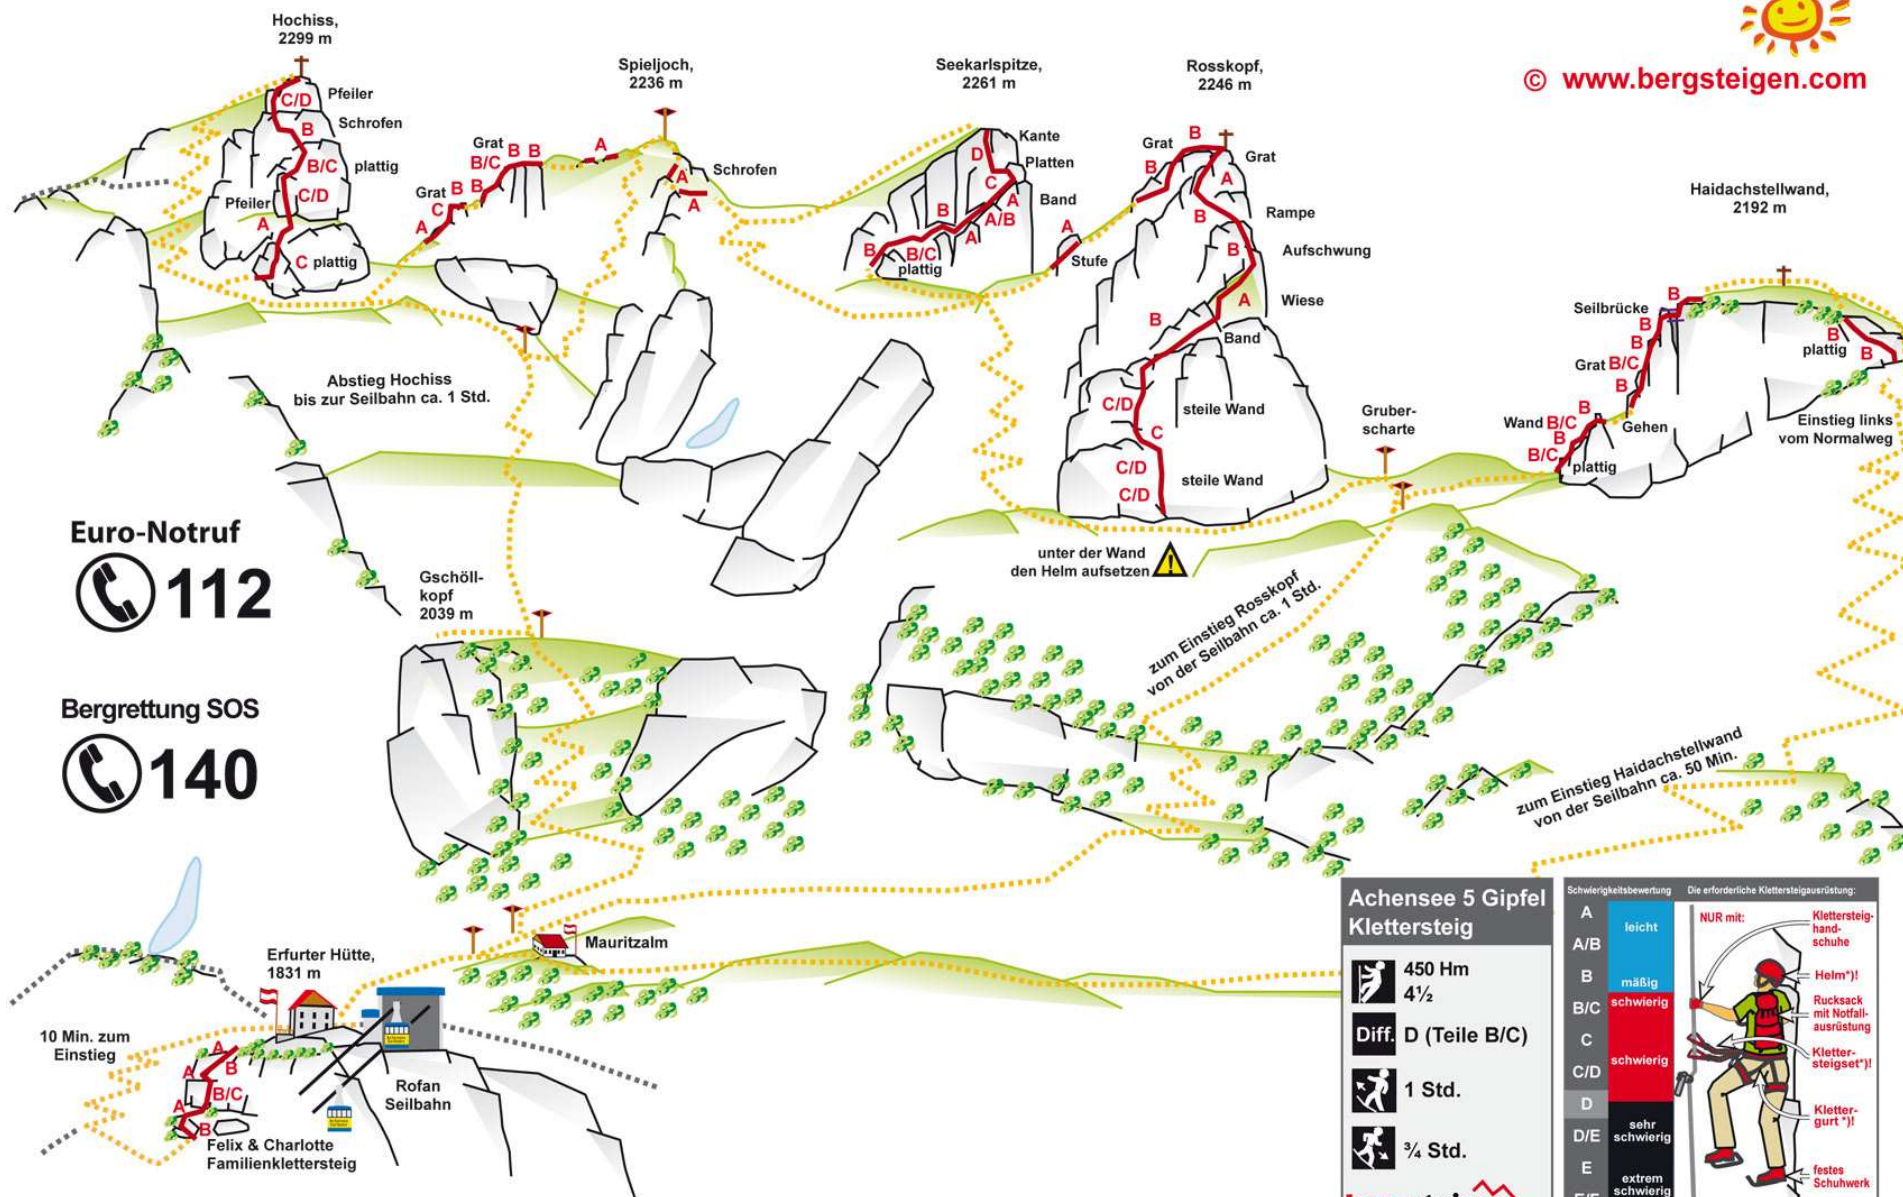

© www.bergsteigen.com

Euro-Notruf

Bergrettung SOS

Achensee 5 Gipfel Klettersteig

450 Hm

4 1/2

Diff. D (Teile B/C)

1 Std.

3/4 Std.

bergsteigen.com

Alpinverlag

Schwierigkeitsbewertung

A	leicht
A/B	
B	mäßig
B/C	schwierig
C	
C/D	schwierig
D	
D/E	sehr schwierig
E	
E/F	extrem schwierig
F	
F/G	

Die erforderliche Klettersteigausrüstung: